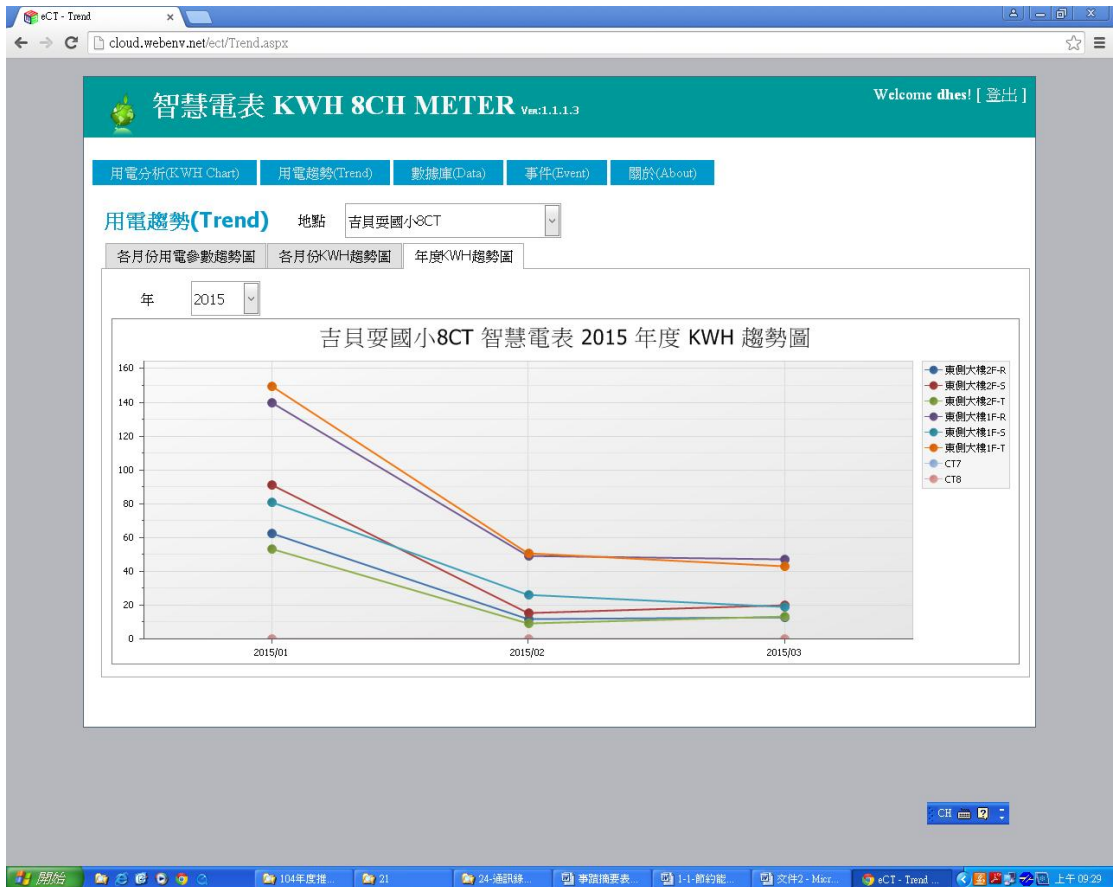

智慧電表 KWH 8CH MWTER

智慧電表驗收情形

說明智慧電表的操作方法

eCT - DataLog

cloud.webenv.net/ect/DataLog.aspx

2014-12-31 21:19 20.54 126.45 60 3362.73 1.29

Page 1 of 278 (4165 items) [1] 2 3 4 5 6 7 ... 276 277 278

Page 1 pdf

吉貝要國小8CT 2014/12 用電量(KWH)

Date	東側大樓2F-R	東側大樓2F-S	東側大樓2F-T	東側大樓1F-R	東側大樓1F-S	東側大樓1F-T	CT7	CT8
2014-12-01	3.84	6.33	3.53	9.11	3.73	9.77	0	0
2014-12-02	4.78	6.22	3.42	9.54	4.09	8.76	0	0
2014-12-03	1.93	3.03	2.17	4.37	2.55	5.48	0	0
2014-12-04	2.72	4.49	3.36	8.61	3.45	6.83	0	0
2014-12-05	0.4	1.04	0.52	1.08	0.66	1.29	0	0
2014-12-06	0	0.35	0.44	0.47	0.26	0.52	0	0
2014-12-07	0	0.35	0.43	0.44	0.26	0.52	0	0
2014-12-08	3.29	6.65	3.47	7.38	4.22	8.5	0	0
2014-12-09	3.93	6.3	2.84	8.82	3.3	8.39	0	0
2014-12-10	2.53	3.45	2.6	7.25	3.19	8.03	0	0
2014-12-11	2.71	4.88	2.35	9.38	4.06	7.81	0	0
2014-12-12	2.79	5.38	1.71	9.78	4.25	7.25	0	0
2014-12-13	0	0.35	0.44	0	0.39	0.51	0	0
2014-12-14	0	0.35	0.43	0	0.39	0.52	0	0
2014-12-15	2	4.69	3.06	8.72	4.01	7.66	0	0
2014-12-16	3.84	7.18	3	8.4	3.75	7.79	0	0
2014-12-17	1.6	3.62	2.07	6.65	3.35	6.33	0	0
2014-12-18	2.47	6.34	2.66	9.16	4.51	7.63	0	0
2014-12-19	2.71	5.38	2.75	11.21	5.22	8.18	0	0
2014-12-20	0	0.35	0.43	0	0.26	0.52	0	0
2014-12-21	0	0.35	0.44	0	0.26	0.51	0	0
2014-12-22	2.38	7.62	2.99	7.28	4.15	6.15	0	0
2014-12-23	5.05	6.94	2.99	8.88	4.72	8.74	0	0
2014-12-24	2.36	4.95	2.09	6.39	4.03	6.13	0	0
2014-12-25	3.4	5.17	2.42	9.68	4.87	6.8	0	0
2014-12-26	2.82	4.91	3.08	10.57	5.73	7.95	0	0
2014-12-27	2.44	5.05	2.58	10.96	5.38	7.86	0	0
2014-12-28	0	0.35	0.43	0.26	0.25	0.51	0	0
2014-12-29	3.19	6.38	2.69	7.37	4.6	7.81	0	0
2014-12-30	3.83	6.13	3.08	9.88	3.72	8.25	0	0
2014-12-31	1.4	3.13	2.26	7.37	3.04	6.63	0	0
總計	68.41	127.73	66.73	199.81	96.65	179.65	0	0