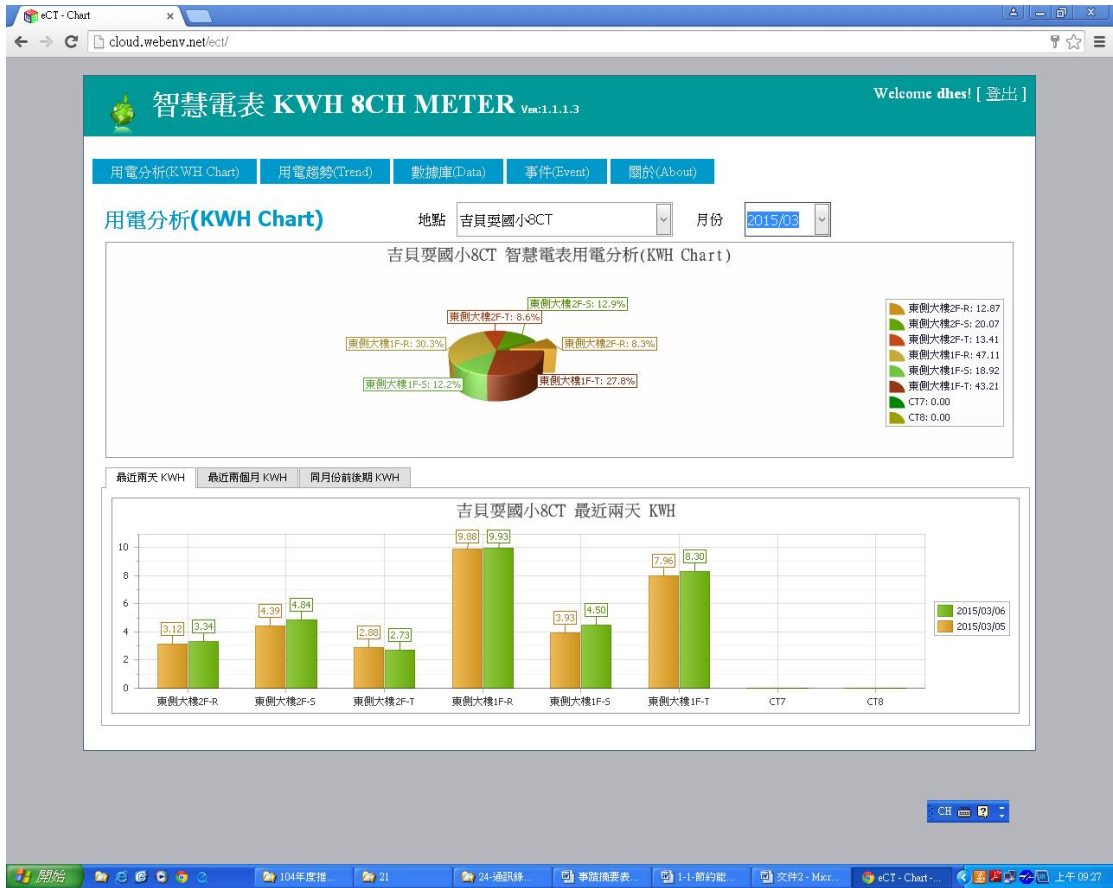

智慧電表 KWH 8CH MWTER

智慧電表驗收情形

說明智慧電表的操作方法

eCT - DataLog

cloud.webenv.net/ect/DataLog.aspx

2014-12-31 21:19 20.54 126.45 60 3362.73 1.29

Page 1 of 278 (4165 items) [1] 2 3 4 5 6 7 ... 276 277 278

Page 1 pdf