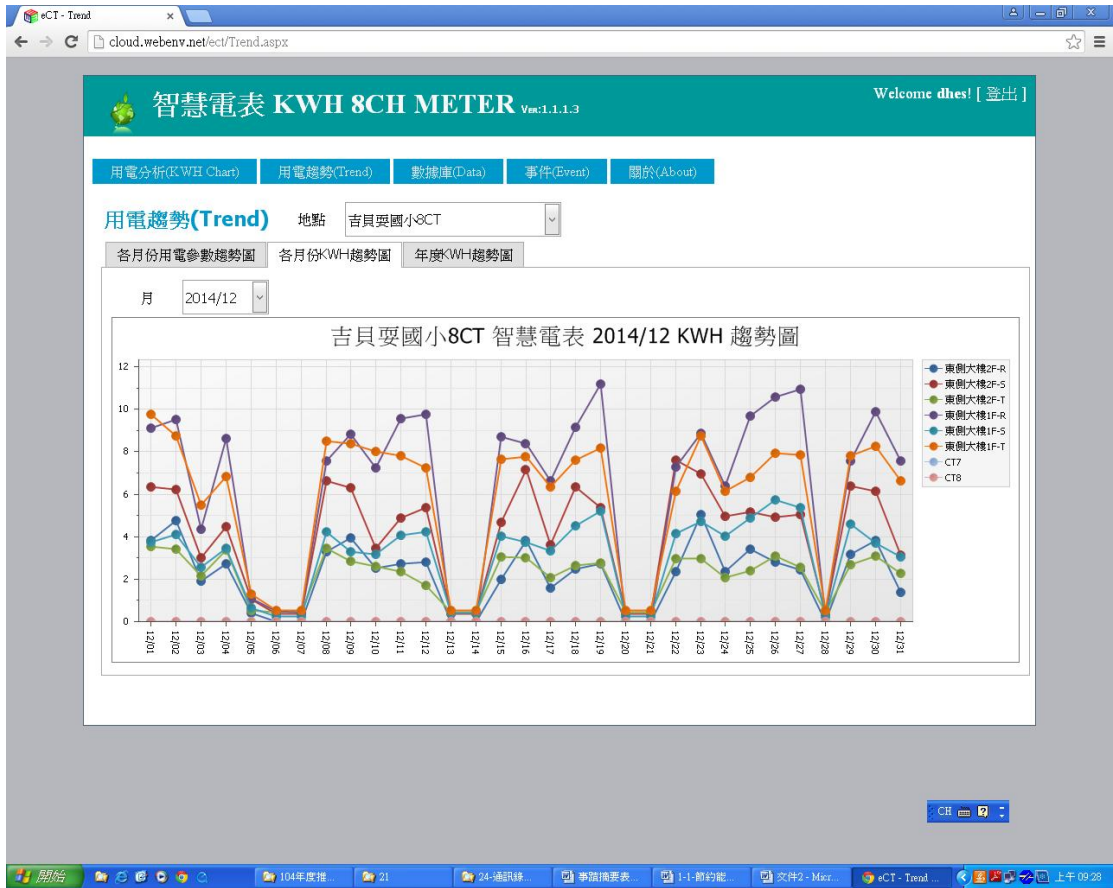

智慧電表 KWH 8CH MWTER

智慧電表驗收情形

說明智慧電表的操作方法

eCT - DataLog

cloud.webenv.net/ect/DataLog.aspx

2014-12-31 21:19 20.54 126.45 60 3362.73 1.29

Page 1 of 278 (4165 items) [1] 2 3 4 5 6 7 ... 276 277 278

Page 1 pdf

吉貝要國小8CT 2014/12 用電量(KWH)

Date	東側大樓2F-R	東側大樓2F-S	東側大樓2F-T	東側大樓1F-R	東側大樓1F-S	東側大樓1F-T	CT7	CT8
2014-12-01	3.84	6.33	3.53	9.11	3.73	9.77	0	0
2014-12-02	4.78	6.22	3.42	9.54	4.09	8.76	0	0
2014-12-03	1.93	3.03	2.17	4.37	2.55	5.48	0	0
2014-12-04	2.72	4.49	3.36	8.61	3.45	6.83	0	0
2014-12-05	0.4	1.04	0.52	1.08	0.66	1.29	0	0
2014-12-06	0	0.35	0.44	0.47	0.26	0.52	0	0
2014-12-07	0	0.35	0.43	0.44	0.26	0.52	0	0
2014-12-08	3.29	6.65	3.47	7.38	4.22	8.5	0	0
2014-12-09	3.93	6.3	2.84	8.82	3.3	8.39	0	0
2014-12-10	2.53	3.45	2.6	7.25	3.19	8.03	0	0
2014-12-11	2.71	4.88	2.35	9.38	4.06	7.81	0	0
2014-12-12	2.79	5.38	1.71	9.78	4.25	7.25	0	0
2014-12-13	0	0.35	0.44	0	0.39	0.51	0	0
2014-12-14	0	0.35	0.43	0	0.39	0.52	0	0
2014-12-15	2	4.69	3.06	8.72	4.01	7.66	0	0
2014-12-16	3.84	7.18	3	8.4	3.75	7.79	0	0
2014-12-17	1.6	3.62	2.07	6.65	3.35	6.33	0	0
2014-12-18	2.47	6.34	2.66	9.16	4.51	7.63	0	0
2014-12-19	2.71	5.38	2.75	11.21	5.22	8.18	0	0
2014-12-20	0	0.35	0.43	0	0.26	0.52	0	0
2014-12-21	0	0.35	0.44	0	0.26	0.51	0	0
2014-12-22	2.38	7.62	2.99	7.28	4.15	6.15	0	0
2014-12-23	5.05	6.94	2.99	8.88	4.72	8.74	0	0
2014-12-24	2.36	4.95	2.09	6.39	4.03	6.13	0	0
2014-12-25	3.4	5.17	2.42	9.68	4.87	6.8	0	0
2014-12-26	2.82	4.91	3.08	10.57	5.73	7.95	0	0
2014-12-27	2.44	5.05	2.58	10.96	5.38	7.86	0	0
2014-12-28	0	0.35	0.43	0.26	0.25	0.51	0	0
2014-12-29	3.19	6.38	2.69	7.37	4.6	7.81	0	0
2014-12-30	3.83	6.13	3.08	9.88	3.72	8.25	0	0
2014-12-31	1.4	3.13	2.26	7.37	3.04	6.63	0	0
總計	68.41	127.73	66.73	199.81	96.65	179.65	0	0